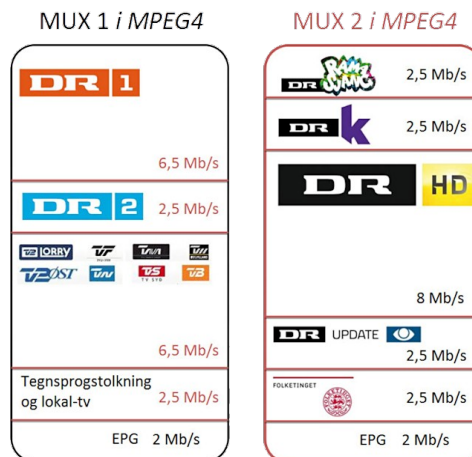

DVB-T

Family Mix tv konceptet

Se en oversigt på følgende side – samt langt flere detaljer hos Canal Digital